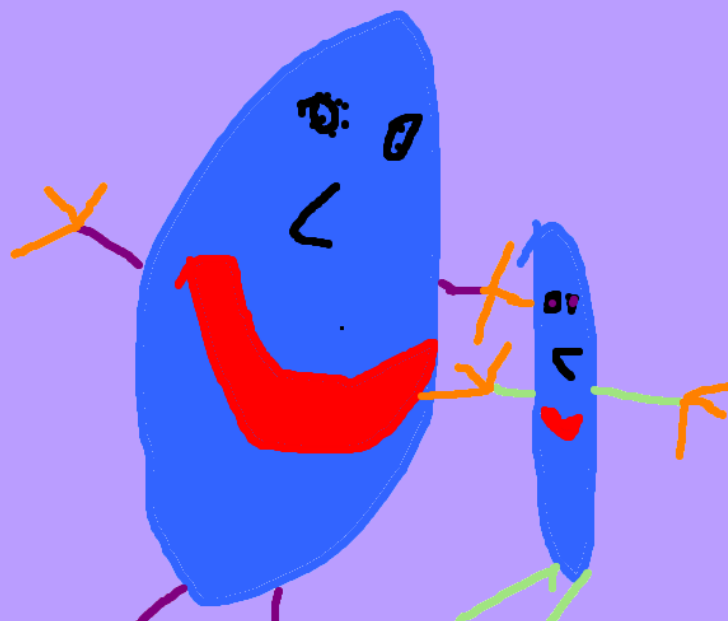

Le thème de la rentrée scolaire dans la classe de Aline Fischer et Sylvia Rossier et celui de l'eau. Dans ce cadre, les élèves ont dessiné des gouttes d'eau personnifiées dans l'application Tux Paint. Très joli résultat!

Classe CIN/G2, septembre 2010

Lucien

Victoire

ANNE

CHARLES

REBECCA

VANESSA

MALKO