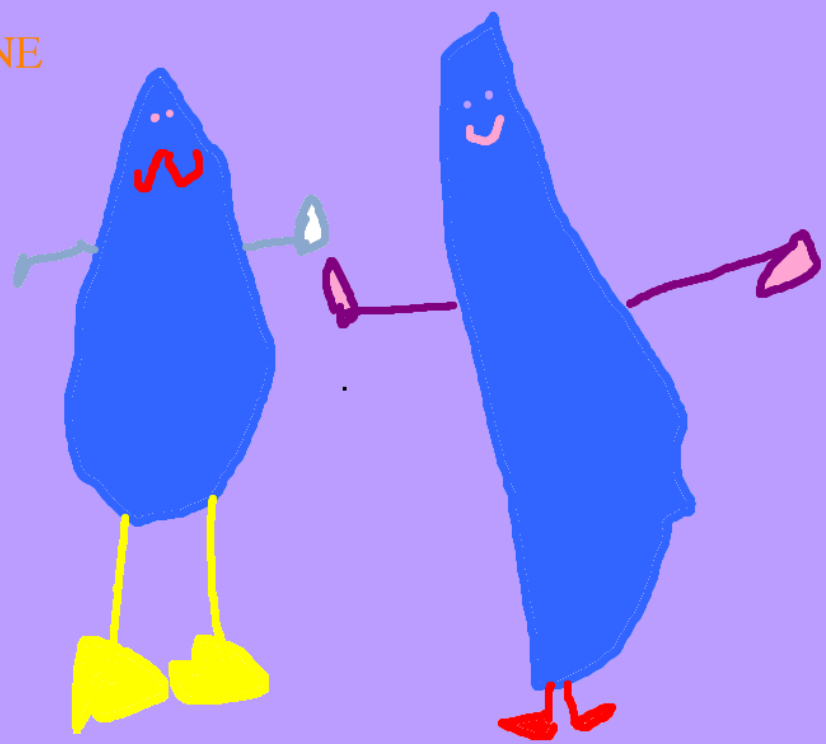

Le thème de la rentrée scolaire dans la classe de Aline Fischer et Sylvia Rossier et celui de l'eau. Dans ce cadre, les élèves ont dessiné des gouttes d'eau personnifiées dans l'application Tux Paint. Très joli résultat!

Classe CIN/G2, septembre 2010

Lucien

Victoire

ANNE

CHARLES

REBECCA

VANESSA

MALKO