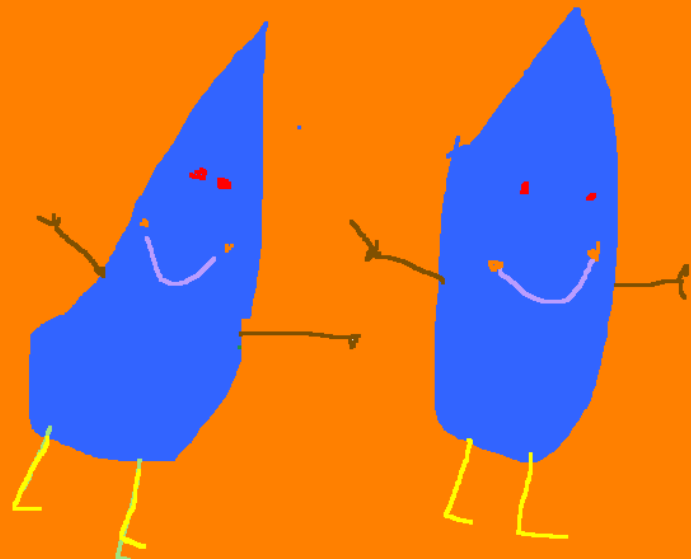

Le thème de la rentrée scolaire dans la classe de Aline Fischer et Sylvia Rossier et celui de l'eau. Dans ce cadre, les élèves ont dessiné des gouttes d'eau personnifiées dans l'application Tux Paint. Très joli résultat!

Classe CIN/G2, septembre 2010

Lucien

Victoire

ANNE

CHARLES

REBECCA

VANESSA

MALKO