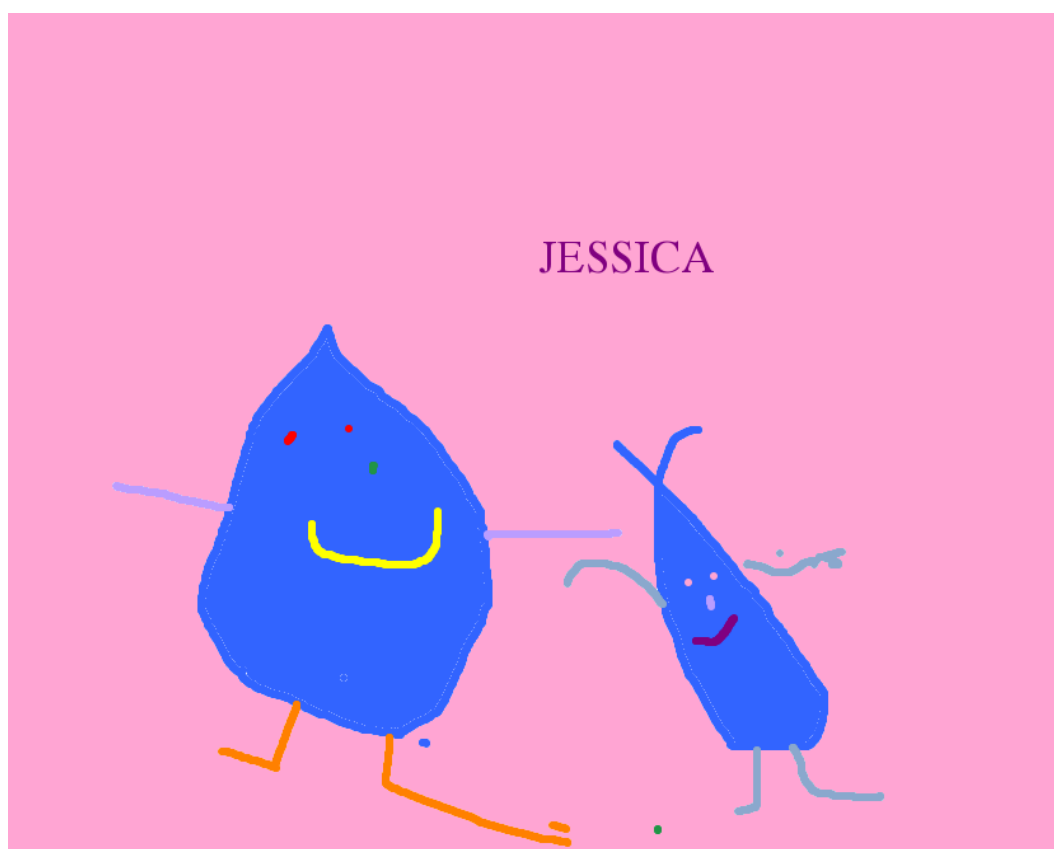

Le thème de la rentrée scolaire dans la classe de Aline Fischer et Sylvia Rossier et celui de l'eau. Dans ce cadre, les élèves ont dessiné des gouttes d'eau personnifiées dans l'application Tux Paint. Très joli résultat!

Classe CIN/G2, septembre 2010

Lucien

Victoire

ANNE

CHARLES

REBECCA

VANESSA

MALKO